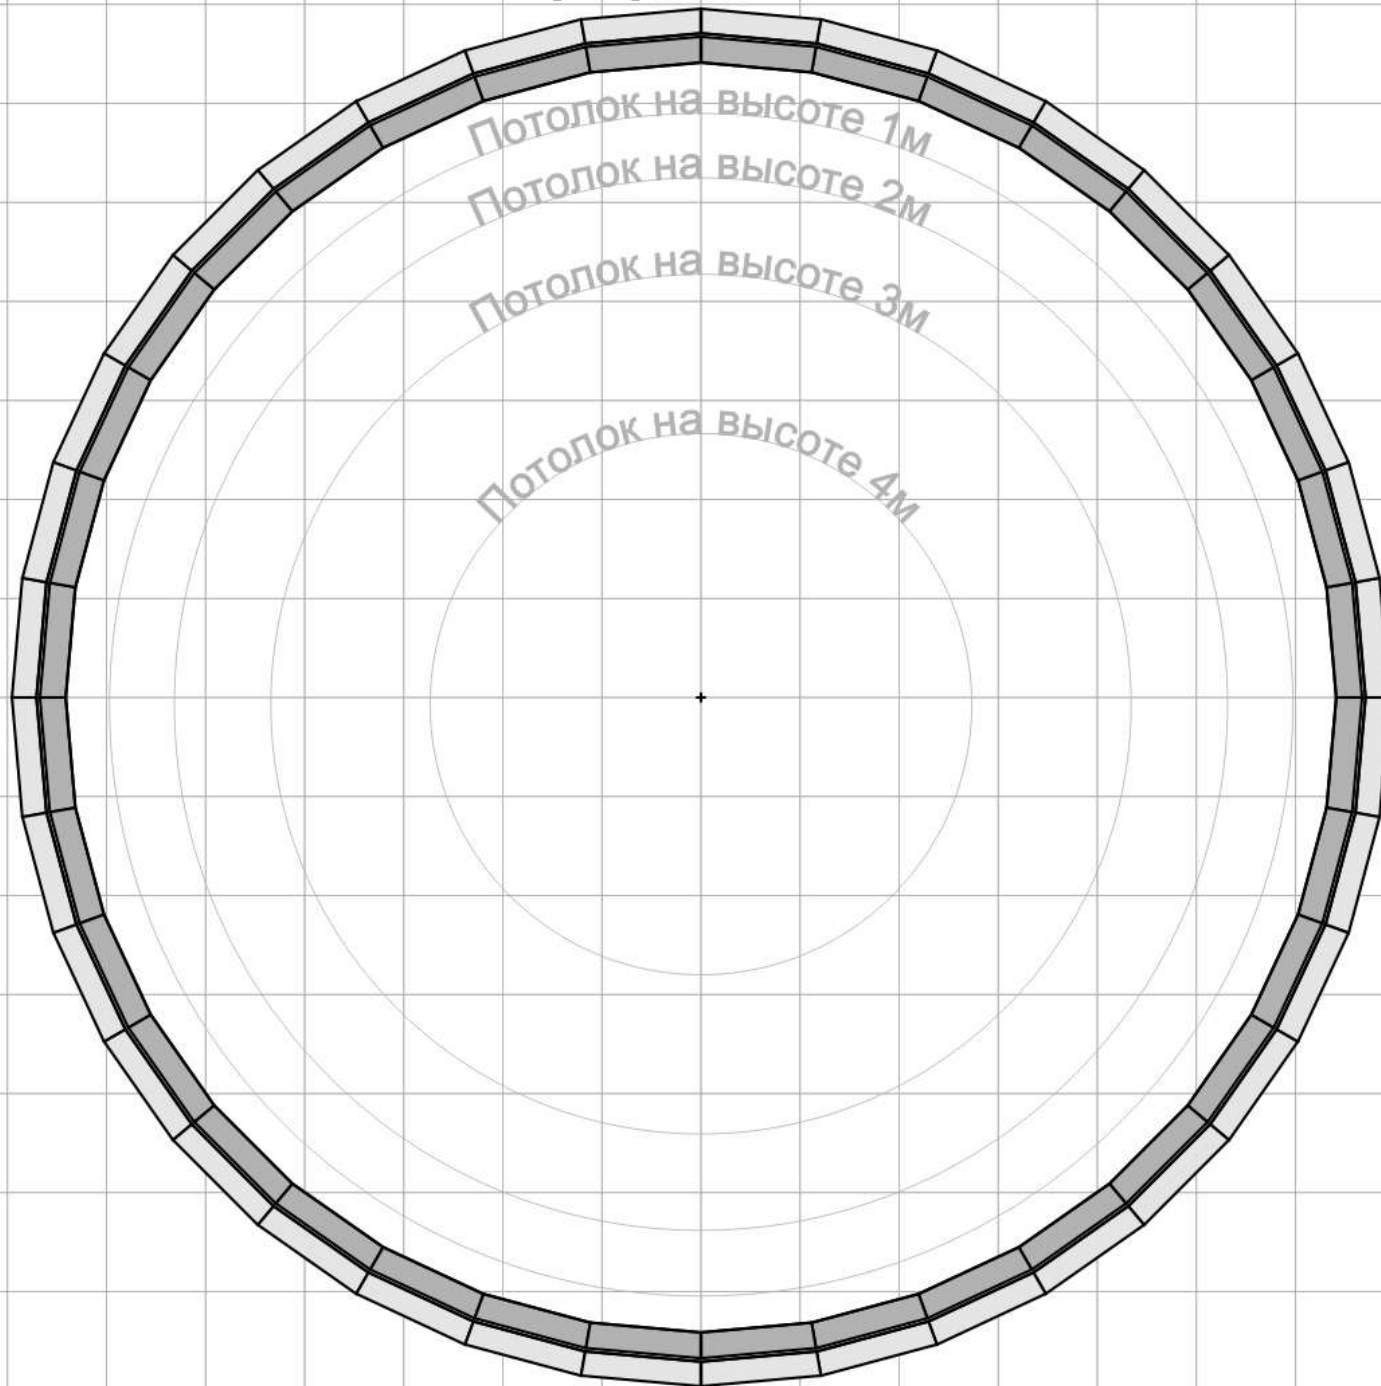

Сфера 3500

Площадь 6,2 кв.м / Высота 2,45 м

Сфера 3500

Площадь 6,2 кв.м / Высота 2,45 м

Сфера 4000

Площадь 8,5 кв.м / Высота 2,68 м

Сфера 4000

Площадь 8,5 кв.м / Высота 2,68 м

Сфера 6300

2 этаж / Площадь 21,0 кв.м / Высота 1,59 м

Сфера 7800

Общая площадь 76,1 кв.м / Высота 4,92 м

Сфера 7800

1 этаж / Площадь 39,8 кв.м / Высота 2,3 м

Сфера 7800

2 этаж / Площадь 36,3 кв.м / Высота 2,26 м

Сфера 9400

Общая площадь 114,1 кв.м / Высота 5,69 м

Сфера 9400

1 этаж / Площадь 59,8 кв.м / Высота 2,5 м

Сфера 9400

2 этаж / Площадь 54,3 кв.м / Высота 2,8 м

Сфера 11000

Общая площадь 154,4 кв.м / Высота 6,47 м

Сфера 12500

2 этаж / Площадь 97,3 кв.м / Высота 3,8 м

Сфера 14000

Общая площадь 269,1 кв.м / Высота 8,03 м

Сфера 14000

1 этаж / Площадь 140,6 кв.м / Высота 3 м

Сфера 14000

2 этаж / Площадь 128,5 кв.м / Высота 4,5 м