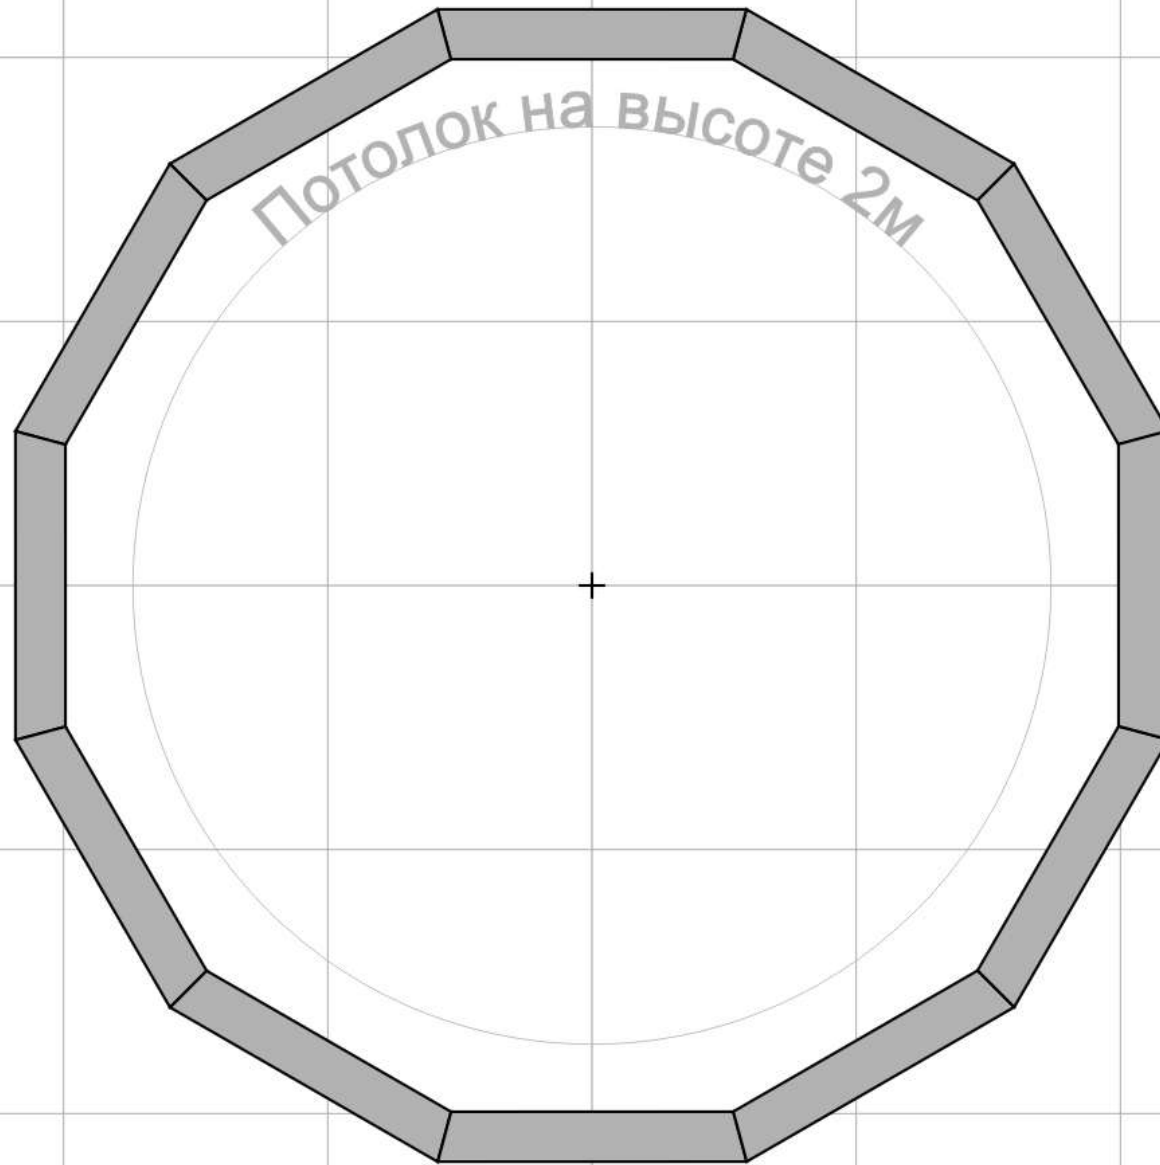

Сфера 3500

Площадь 6,2 кв.м / Высота 2,45 м

Сфера 3500

Площадь 6,2 кв.м / Высота 2,45 м

Сфера 4000

Площадь 8,5 кв.м / Высота 2,68 м

Сфера 4000

Площадь 8,5 кв.м / Высота 2,68 м

Сфера 4700

Площадь 12,8 кв.м / Высота 3,07 м

Сфера 4700

Площадь 12,8 кв.м / Высота 3,07 м

Сфера 6300

Общая площадь 44,6 кв.м / Высота 4,14 м

Сфера 6300

1 этаж / Площадь 23,6 кв.м / Высота 2,2 м

Сфера 6300

2 этаж / Площадь 21,0 кв.м / Высота 1,59 м

Сфера 7800

Общая площадь 76,1 кв.м / Высота 4,92 м

Сфера 7800

1 этаж / Площадь 39,8 кв.м / Высота 2,3 м

Сфера 7800

2 этаж / Площадь 36,3 кв.м / Высота 2,26 м

Сфера 9400

Общая площадь 114,1 кв.м / Высота 5,69 м

Сфера 9400

1 этаж / Площадь 59,8 кв.м / Высота 2,5 м

Сфера 9400

2 этаж / Площадь 54,3 кв.м / Высота 2,8 м

Сфера 11000

Общая площадь 154,4 кв.м / Высота 6,47 м