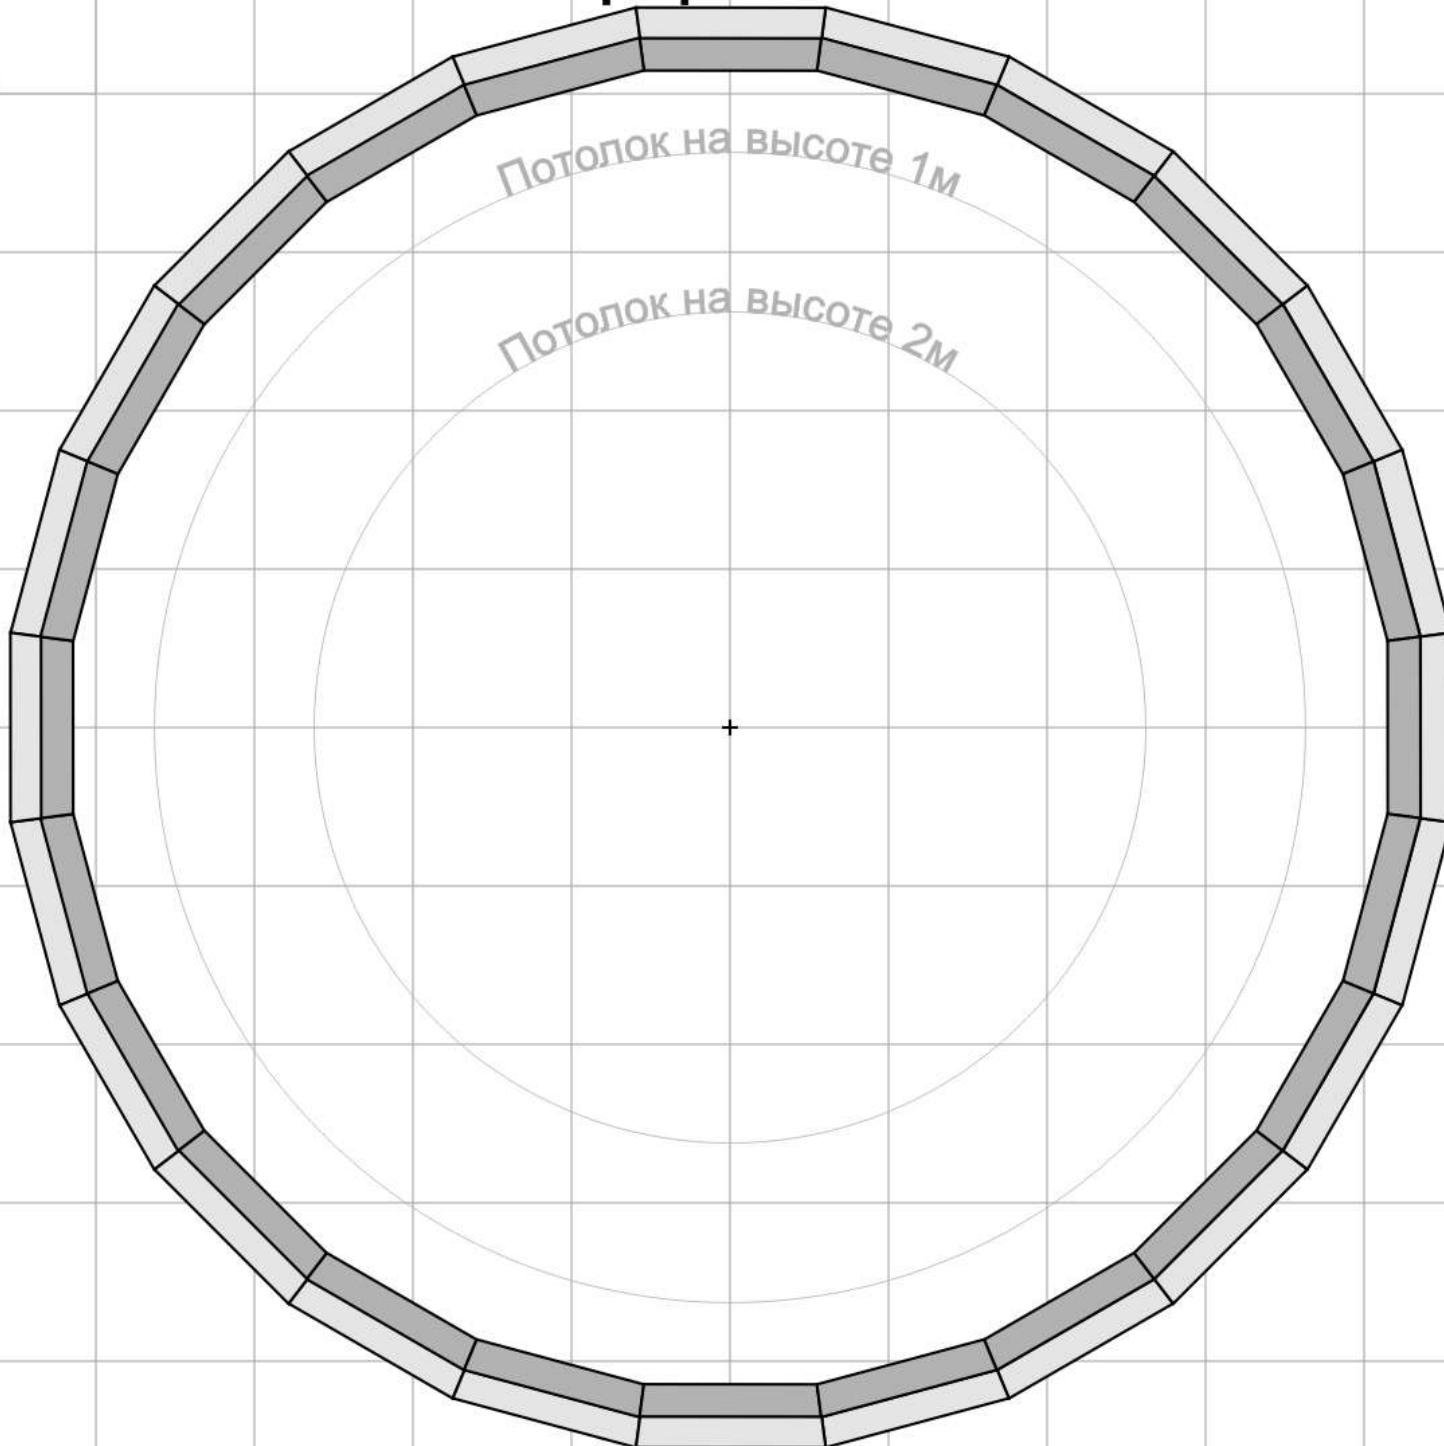

Сфера 6300

2 этаж / Площадь 21,0 кв.м / Высота 1,59 м

Сфера 7800

Общая площадь 76,1 кв.м / Высота 4,92 м

Сфера 7800

1 этаж / Площадь 39,8 кв.м / Высота 2,3 м

Сфера 7800

2 этаж / Площадь 36,3 кв.м / Высота 2,26 м

Сфера 9400

Общая площадь 114,1 кв.м / Высота 5,69 м

Сфера 9400

1 этаж / Площадь 59,8 кв.м / Высота 2,5 м

Сфера 9400

2 этаж / Площадь 54,3 кв.м / Высота 2,8 м

Сфера 11000

Общая площадь 154,4 кв.м / Высота 6,47 м

Сфера 11000

1 этаж / Площадь 82 кв.м / Высота 2,8 м

Сфера 11000

2 этаж / Площадь 72,4 кв.м / Высота 3,2 м

Сфера 12500

Общая площадь 206,8 кв.м / Высота 7,25 м

Сфера 12500

1 этаж / Площадь 109,5 кв.м / Высота 3 м

Сфера 12500

2 этаж / Площадь 97,3 кв.м / Высота 3,8 м

Сфера 14000

Общая площадь 269,1 кв.м / Высота 8,03 м

Сфера 14000

1 этаж / Площадь 140,6 кв.м / Высота 3 м

Сфера 14000

2 этаж / Площадь 128,5 кв.м / Высота 4,5 м