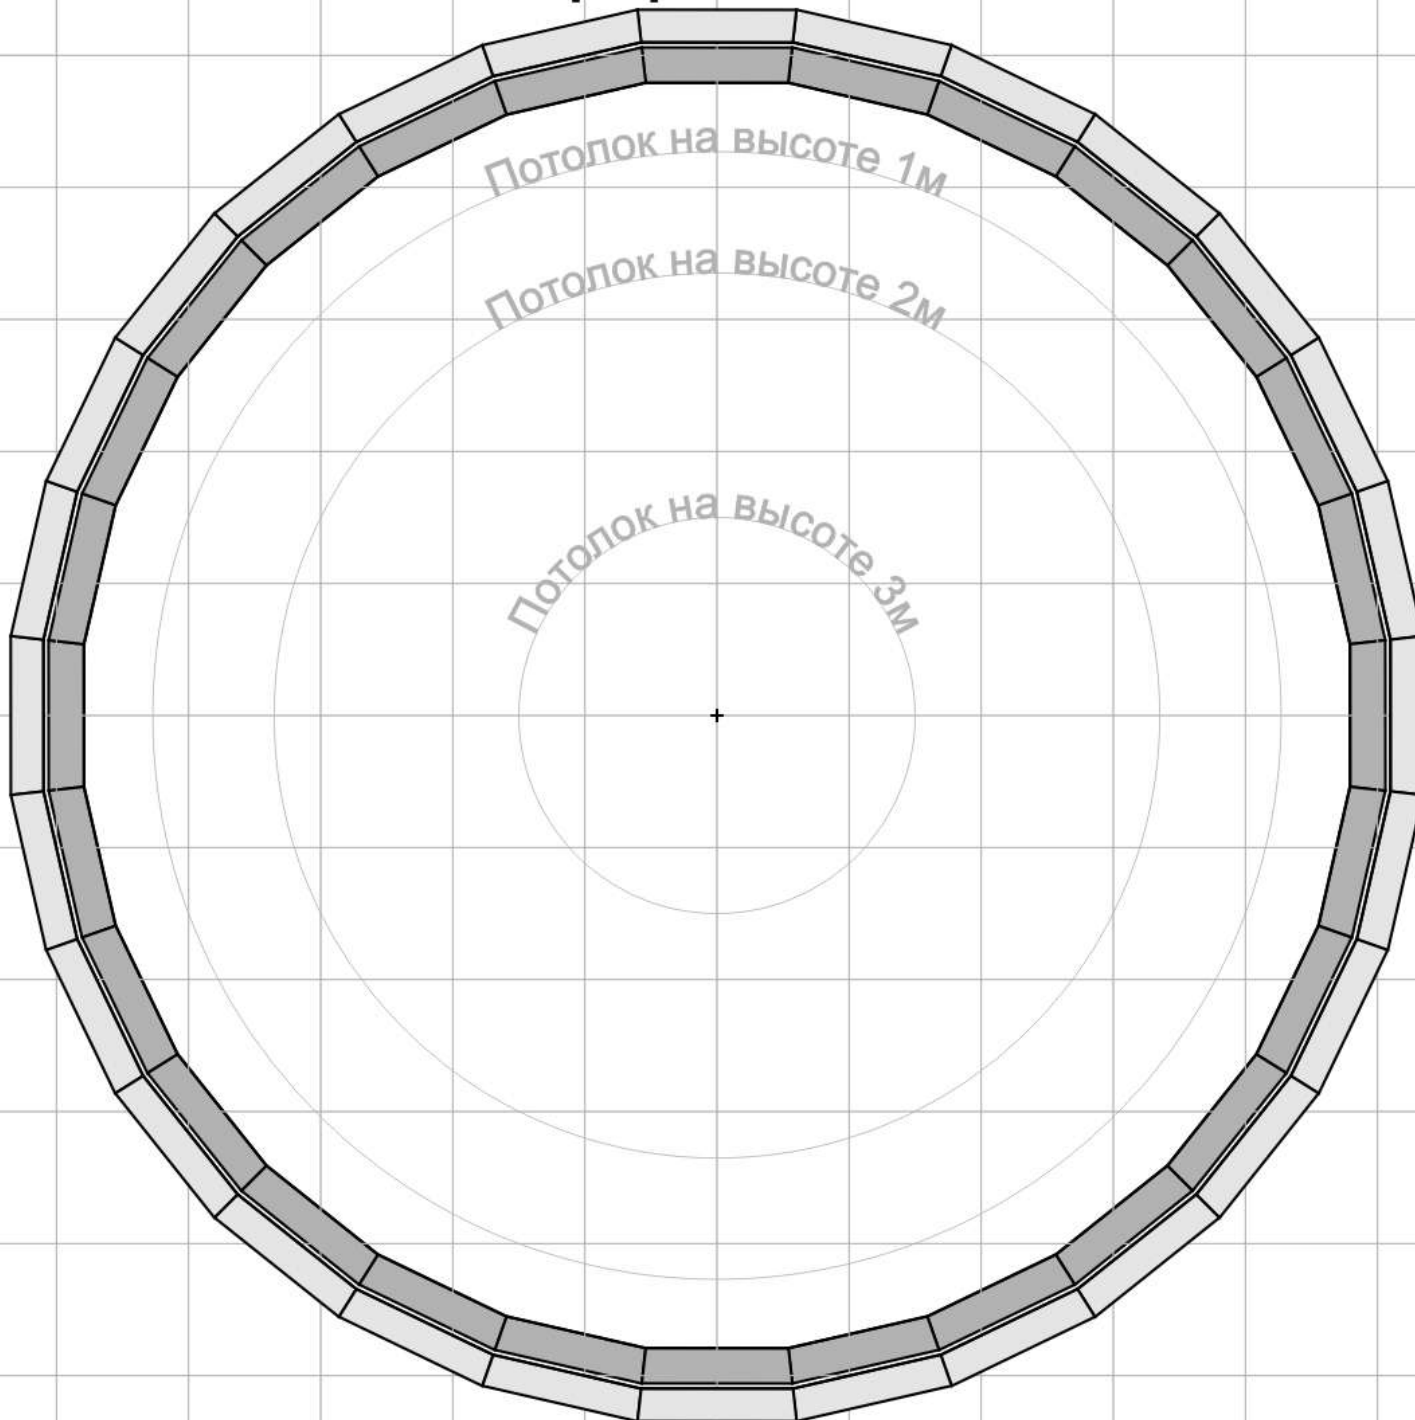

Сфера 3500

Площадь 6,2 кв.м / Высота 2,45 м

Сфера 3500

Площадь 6,2 кв.м / Высота 2,45 м

Сфера 4000

Площадь 8,5 кв.м / Высота 2,68 м

Сфера 4000

Площадь 8,5 кв.м / Высота 2,68 м

Сфера 6300

2 этаж / Площадь 21,0 кв.м / Высота 1,59 м

Сфера 7800

Общая площадь 76,1 кв.м / Высота 4,92 м

Сфера 7800

1 этаж / Площадь 39,8 кв.м / Высота 2,3 м

Сфера 7800

2 этаж / Площадь 36,3 кв.м / Высота 2,26 м

Сфера 9400

Общая площадь 114,1 кв.м / Высота 5,69 м

Сфера 9400

1 этаж / Площадь 59,8 кв.м / Высота 2,5 м

Сфера 9400

2 этаж / Площадь 54,3 кв.м / Высота 2,8 м

Сфера 11000

Общая площадь 154,4 кв.м / Высота 6,47 м

Сфера 11000

1 этаж / Площадь 82 кв.м / Высота 2,8 м

Сфера 11000

2 этаж / Площадь 72,4 кв.м / Высота 3,2 м

Сфера 12500

Общая площадь 206,8 кв.м / Высота 7,25 м

Сфера 12500

1 этаж / Площадь 109,5 кв.м / Высота 3 м