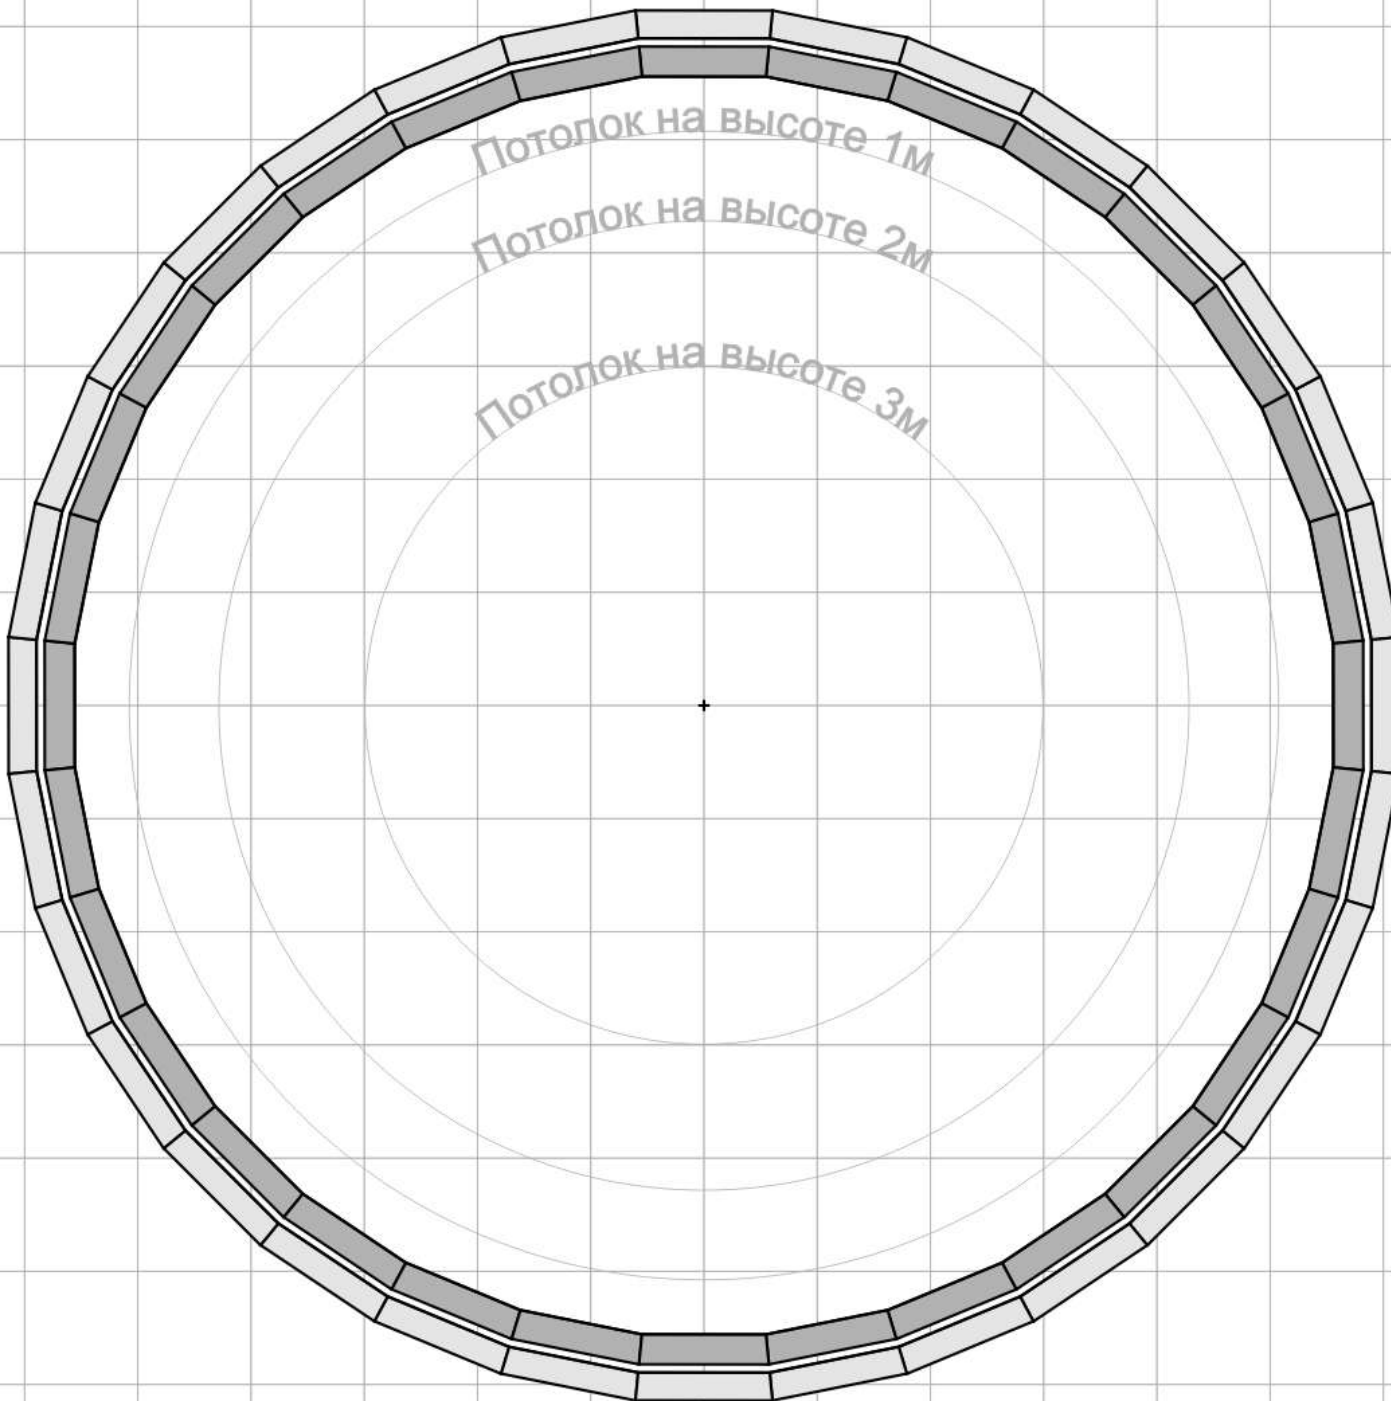

Сфера 6300

2 этаж / Площадь 21,0 кв.м / Высота 1,59 м

Сфера 7800

Общая площадь 76,1 кв.м / Высота 4,92 м

Сфера 7800

1 этаж / Площадь 39,8 кв.м / Высота 2,3 м

Сфера 7800

2 этаж / Площадь 36,3 кв.м / Высота 2,26 м

Сфера 9400

Общая площадь 114,1 кв.м / Высота 5,69 м

Сфера 9400

1 этаж / Площадь 59,8 кв.м / Высота 2,5 м

Сфера 9400

2 этаж / Площадь 54,3 кв.м / Высота 2,8 м

Сфера 11000

Общая площадь 154,4 кв.м / Высота 6,47 м

Сфера 11000

1 этаж / Площадь 82 кв.м / Высота 2,8 м

Сфера 11000

2 этаж / Площадь 72,4 кв.м / Высота 3,2 м

Сфера 12500

Общая площадь 206,8 кв.м / Высота 7,25 м

Сфера 12500

1 этаж / Площадь 109,5 кв.м / Высота 3 м

Сфера 12500

2 этаж / Площадь 97,3 кв.м / Высота 3,8 м

Сфера 14000

Общая площадь 269,1 кв.м / Высота 8,03 м

Сфера 14000

1 этаж / Площадь 140,6 кв.м / Высота 3 м

Сфера 14000

2 этаж / Площадь 128,5 кв.м / Высота 4,5 м