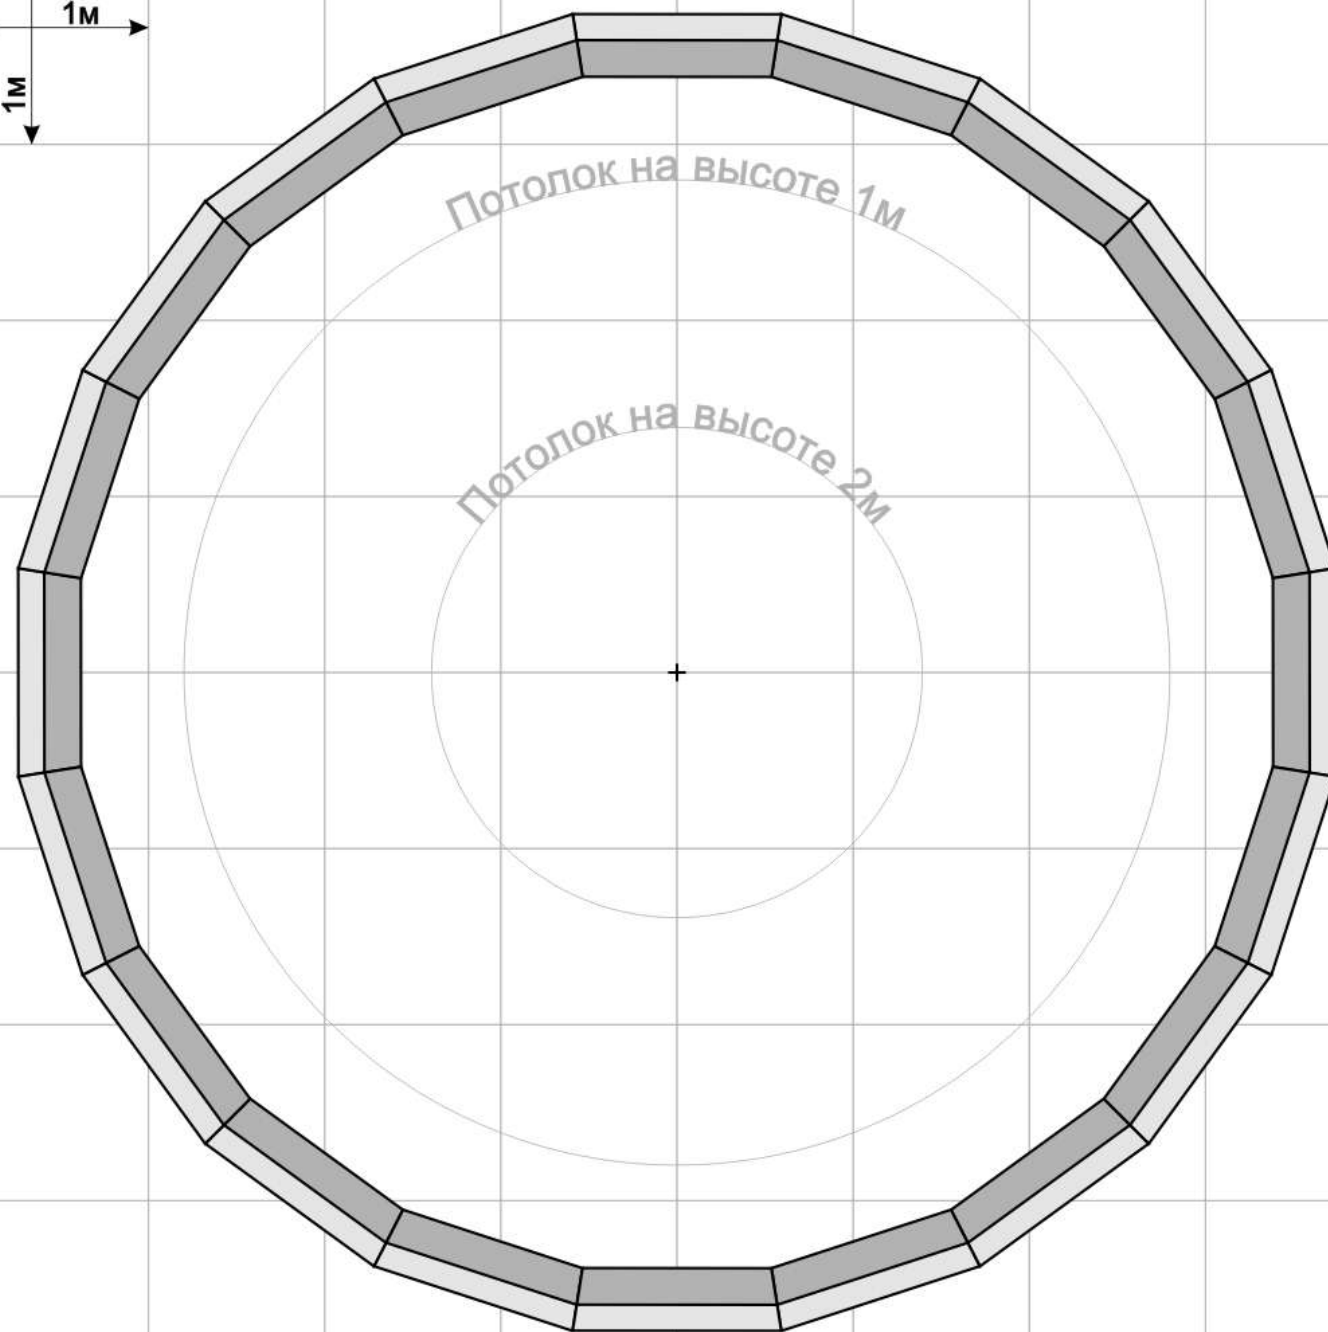

Сфера 3500

Площадь 6,2 кв.м / Высота 2,45 м

Сфера 3500

Площадь 6,2 кв.м / Высота 2,45 м

Сфера 4000

Площадь 8,5 кв.м / Высота 2,68 м

Сфера 4000

Площадь 8,5 кв.м / Высота 2,68 м

Сфера 4700

Площадь 12,8 кв.м / Высота 3,07 м

Сфера 4700

Площадь 12,8 кв.м / Высота 3,07 м

Сфера 6300

Общая площадь 44,6 кв.м / Высота 4,14 м

Сфера 6300

1 этаж / Площадь 23,6 кв.м / Высота 2,2 м

Сфера 6300

2 этаж / Площадь 21,0 кв.м / Высота 1,59 м

Сфера 7800

Общая площадь 76,1 кв.м / Высота 4,92 м

Сфера 7800

1 этаж / Площадь 39,8 кв.м / Высота 2,3 м

Сфера 7800

2 этаж / Площадь 36,3 кв.м / Высота 2,26 м

Сфера 9400

Общая площадь 114,1 кв.м / Высота 5,69 м

Сфера 9400

1 этаж / Площадь 59,8 кв.м / Высота 2,5 м

Сфера 9400

2 этаж / Площадь 54,3 кв.м / Высота 2,8 м

Сфера 11000

Общая площадь 154,4 кв.м / Высота 6,47 м