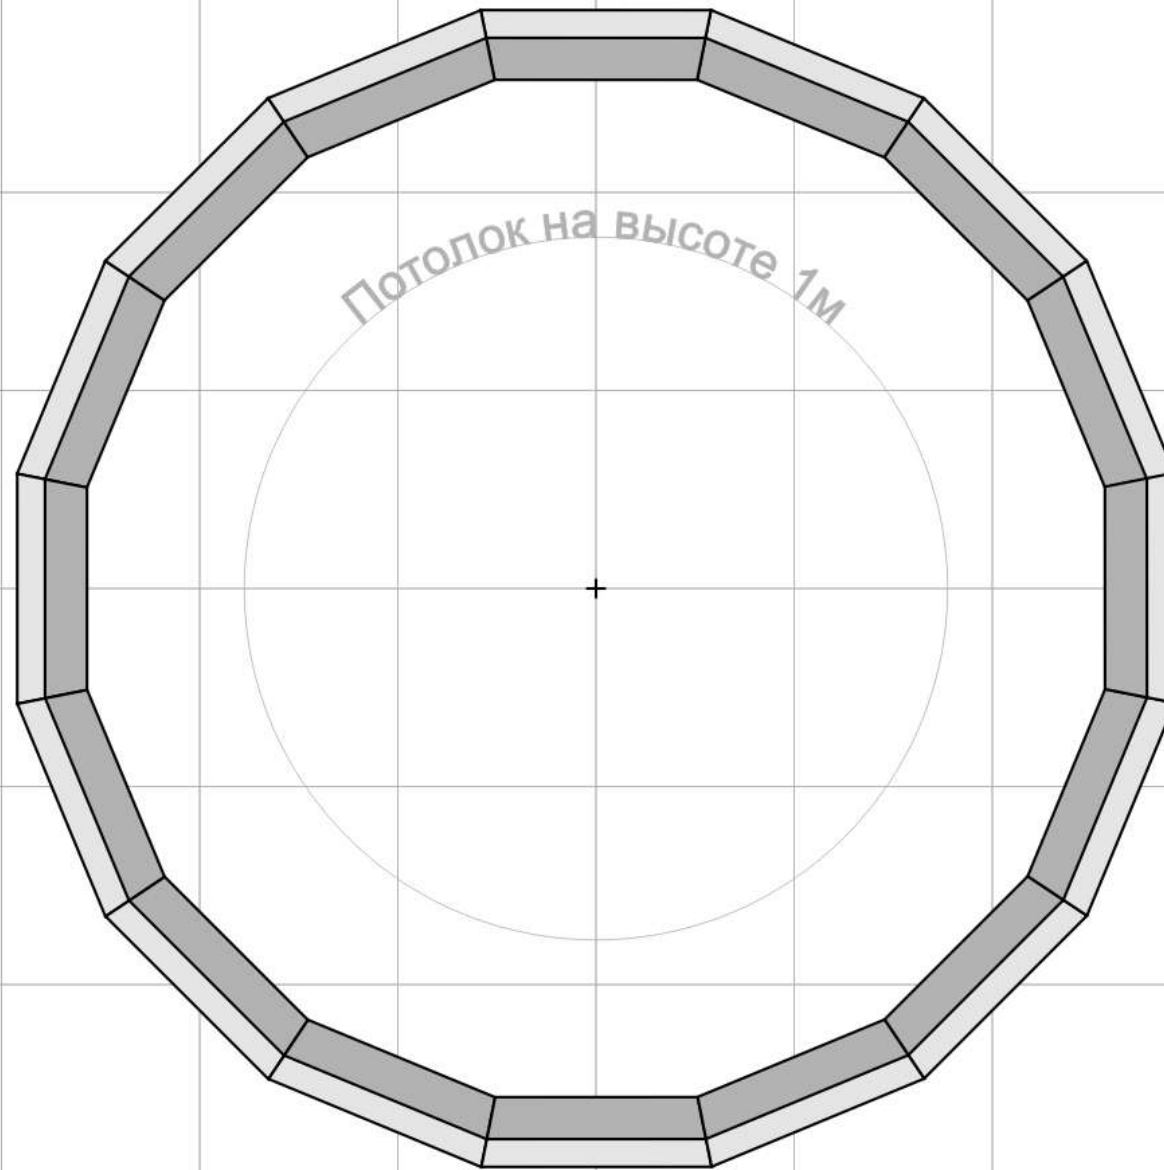

Сфера 3500

Площадь 6,2 кв.м / Высота 2,45 м

Сфера 3500

Площадь 6,2 кв.м / Высота 2,45 м

Сфера 4000

Площадь 8,5 кв.м / Высота 2,68 м

Сфера 4000

Площадь 8,5 кв.м / Высота 2,68 м

Сфера 4700

Площадь 12,8 кв.м / Высота 3,07 м

Сфера 4700

Площадь 12,8 кв.м / Высота 3,07 м

Сфера 6300

Общая площадь 44,6 кв.м / Высота 4,14 м

Сфера 6300

1 этаж / Площадь 23,6 кв.м / Высота 2,2 м

Сфера 6300

2 этаж / Площадь 21,0 кв.м / Высота 1,59 м

Сфера 7800

Общая площадь 76,1 кв.м / Высота 4,92 м

Сфера 7800

1 этаж / Площадь 39,8 кв.м / Высота 2,3 м

Сфера 7800

2 этаж / Площадь 36,3 кв.м / Высота 2,26 м

Сфера 9400

Общая площадь 114,1 кв.м / Высота 5,69 м

Сфера 9400

1 этаж / Площадь 59,8 кв.м / Высота 2,5 м

Сфера 9400

2 этаж / Площадь 54,3 кв.м / Высота 2,8 м

Сфера 11000

Общая площадь 154,4 кв.м / Высота 6,47 м